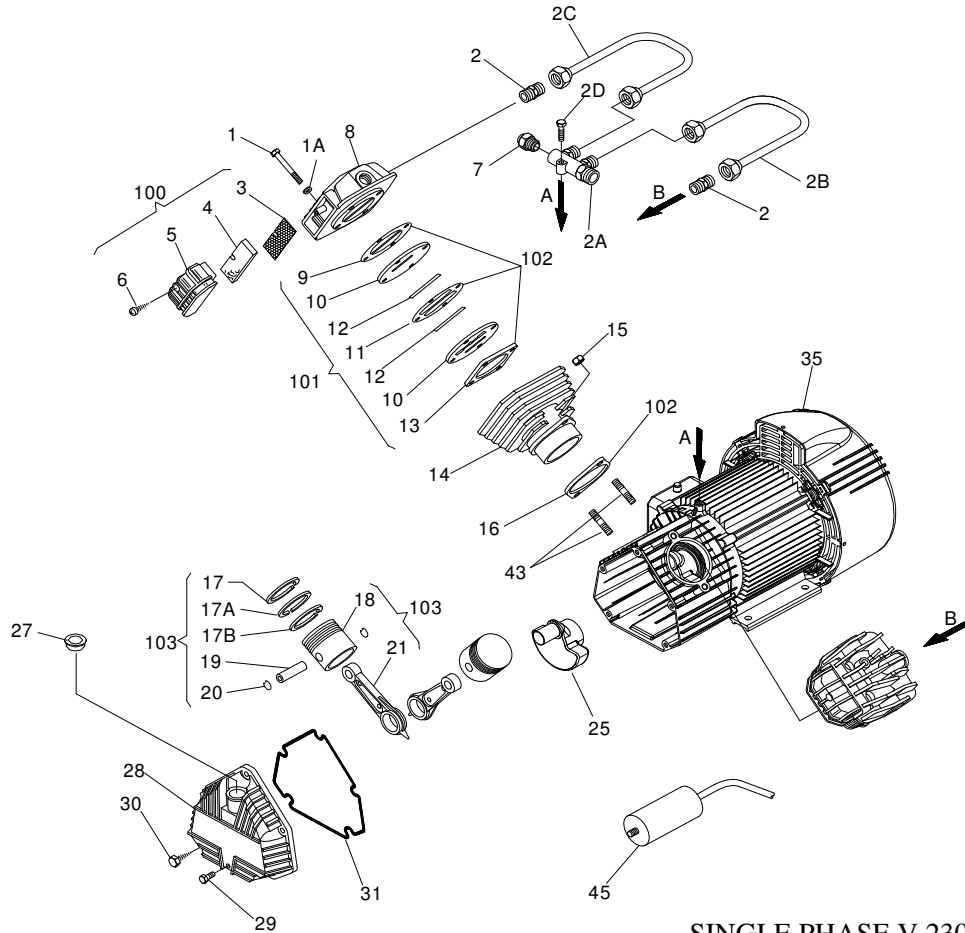

SINGLE PHASE V.230/50Hz
MONOFASE V.230/50Hz

VALID FROM 2015-2-26 - VALIDO DAL 2015-2-26 (REV-01)

REF. RIF.	CODE CODICE	QT	DESCRIPTION DESCRIZIONE	REF. RIF.	CODE CODICE	QT	DESCRIPTION DESCRIZIONE
1	7011220000	8	Screw Vite T.E.M6x40 zinc.	100	9700001902	1	Set Intake filter kit Filtro aspirazione
1A	9700010186	8	Washer Rondella Ø6	101	9700002538	1	Set valves plates Kit piastra valvole
2	7081100000	2	Joint Raccordo 3/8"MM L	102	9700002758	1	Set of gasket Kit guarnizioni
2A	7089950000	1	4 Way Manifold Distributore	103	4191130000	1	Piston / con rod kit Kit pistone / biella
2B	9700002534	1	Tube dx. Tubo dx.				
2C	9700002535	1	Tube sx. Tubo sx.				
2D	7010350000	1	Screw Vite T.E.M6x25				
3	7458031000	2	Filter plate Plastrina filtro				
4	7210010000	2	Filtering element Elemento filtrante				
5	9100270240	2	Intake filter Filtro aspirazione				
6	7012100000	2	Screw Vite T.C.M4.2x19 zinc.				
7	7196020000	1	Start valve Valvola start				
8	5030250008	2	Head Testa VX300				
9	9100010310	2	Gasket Guarnizione				
10	9100010240	4	Valve plate Piastra portavalvole				
11	9100010080	2	Gasket Guarnizione				
12	9100010370	4	Valve Valvole lamellari				
13	9101410090	2	Gasket Guarnizione				
14	7575400000	2	Cylinder Cilindro				
15	7020070000	4	Nut Dado M8				
16	9100020160	2	Gasket Guarnizione				
17	7140740000	2	Piston rings Segmenti				
17A	7140730000	2	Piston rings Segmenti				
17B	7140750000	2	Piston rings Segmenti				
18	7220260000	2	Piston Pistone				
19	7050210000	2	Piston pin Spinotto				
20	7041010000	4	Ring Anello				
21	5050150008	2	Connection Rod Biella				
25	5041440008	1	Counter weight Manovella				
27	9700010089	1	Plug Tappo				
28	7650010000	1	Carter Cover Coperchio carter				
29	9700002533	1	Screw Vite T.C.M6x16 TAP-TITE				
30	7011420000	5	Screw Vite T.E. M6x16 zinc.				
31	7078440000	1	Gasket Guarnizione				
35	9700002566	1	Electric Motor Motore Elettrico VX300				
43	9100010050	4	Stud bolt Prigioniero				
45	9700002571	1	Capacitor Condensatore 70 µF/450V				