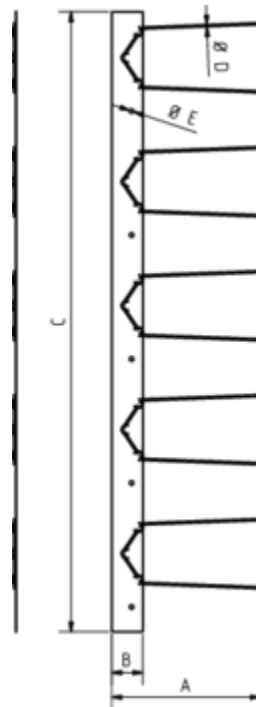

**EDELSTAHL TAUBENSCHUTZ 1-REIHIG**

**Art.-Nr.:** 54168  
**Nenngröße [mm]:** 1-reihig  
**Material:** Edelstahl

**Maße [mm]:**

A	B	C	D	E
120	25	500	1,4	3,3

**Hinweis:**

- Länge 500 mm, für Rinnenwulst und Schneefanggitter
- Für Rinnenwulst und Schneefanggitter sind Klammern erhältlich