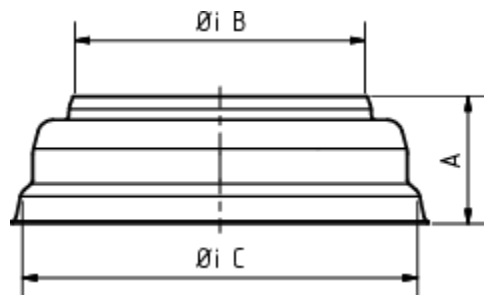

STANDROHRKAPPE HOCH

Art.-Nr.: 62846
Nenngröße [mm]: 100/120
Material: Zink

**Maße [mm]:**

A	B	C
38	100	120