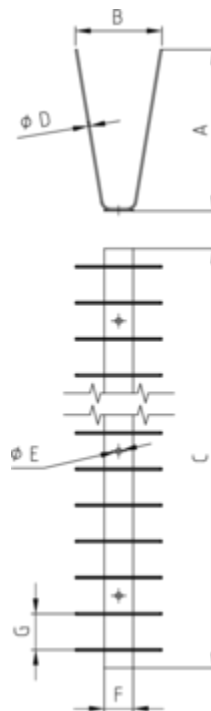

EDELSTAHL TAUBENSCHUTZ 2-REIHIG

Art.-Nr.: 54169
Nenngröße [mm]: 2-reihig
Material: Edelstahl

**Maße [mm]:**

A	B	C	D	E	F	G
112	60	1000	1,2	4	20	25

Hinweis:

Länge 1000 mm