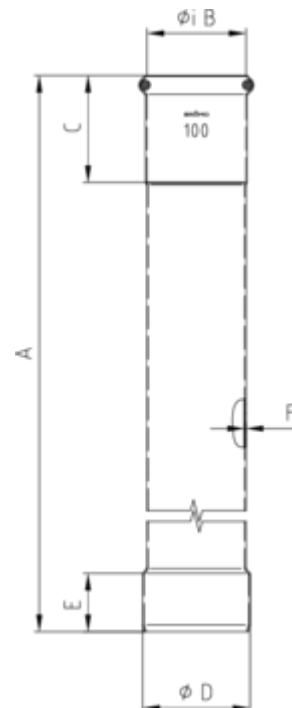

## GRÖMO REGENSTANDROHR 1,0 M - OHNE REINIGUNGSDECKEL

<b>Art.-Nr.:</b>	<b>97331</b>
<b>Nenngröße [mm]:</b>	<b>80</b>
<b>Material:</b>	<b>Stahl verzinkt</b>
<b>Ablaufleistung[l/s]:</b>	<b>5,7</b>

### Maße [mm]:

A	B	C	D	E	F
1000	81	110	110	60	1,5