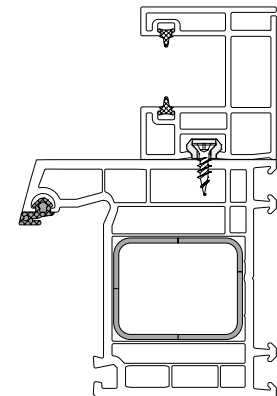

Rollo-Bohrschraube Typ RD

Querverweise

Bit Kreuzschlitz H2

Anwendungsbereich

- Klemmbefestigung von
- > Rolladenprofilen
- > Wetterschenkeln

Eigenschaften

- > Mit Doppelgang-Gewinde
- > Stahl einsatzvergütet

Hinweis

Für die genaue Bestimmung einer Rollo-Bohrschraube ist, aufgrund einer Vielzahl an Profilvarianten, eine detaillierte Zeichnung der Nut oder ein Musterprofil erforderlich.

Technische Daten

Rollo-Bohrschraube	Profil
RD-1	Salamander
RD-2	Rehau, Inoutic, KBE, Aluplast, Deceuninck, Roplasto
RD-3	Trocal, Stöckel
RD-4	Kömmerring, Gealan, Roplasto
RD-5	Hocoplast, Aluplast
RD-6	Veka

Produkt im Online-Shop

Bestellbezeichnung	D [mm]	d [mm]	L [mm]	VPE [Stück]	Preis/100 [EUR]	Artikelnummer	EAN
Rollo-Bohrschraube RD-1 4,2x9 Vollstahl	9,5	6,8	9,0	1000		2289021601	4061245081946
Rollo-Bohrschraube RD-1 4,2x9 gelb	9,5	6,8	9,0	1000		2289121602	4061245041322
Rollo-Bohrschraube RD-2 4,2x13 Vollstahl	10,5	7,4	13,0	1000		2289022601	4061245081946
Rollo-Bohrschraube RD-2 4,2x13 rot	10,5	7,4	13,0	1000		2289122602	4061245041315
Rollo-Bohrschraube RD-3 4,2x12 weiß	12,0	8,4	12,0	1000		2289123602	4061245041308
Rollo-Bohrschraube RD-4 4,2x10 Vollstahl	11,0	8,6	10,0	1000		2289024601	4061245081953
Rollo-Bohrschraube RD-4 4,2x10 blau	11,0	8,6	10,0	1000		2289124602	4061245041292
Rollo-Bohrschraube RD-5 4,2x13 Vollstahl	11,0	8,4	13,0	1000		2289025601	4061245081960
Rollo-Bohrschraube RD-5 4,2x12 grün	11,0	8,4	12,0	1000		2289125602	4061245041285
Rollo-Bohrschraube RD-6 4,2x12 gelb	9,5	6,8	12,0	1000		2289126602	4061245041278