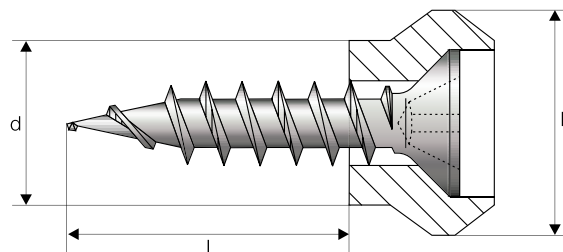

Rollo-Bohrschraube Typ RD

Querverweise

Bit Kreuzschlitz H2

Anwendungsbereich

- Klemmbefestigung von
- > Rolladenprofilen
- > Wetterschenkeln

Eigenschaften

- > Mit Doppelgang-Gewinde
- > Stahl einsatzvergütet

Hinweis

Für die genaue Bestimmung einer Rollo-Bohrschraube ist, aufgrund einer Vielzahl an Profilvarianten, eine detaillierte Zeichnung der Nut oder ein Musterprofil erforderlich.

Technische Daten

Rollo-Bohrschraube	Profil
RD-1	Salamander
RD-2	Rehau, Inoutic, KBE, Aluplast, Deceuninck, Roplasto
RD-3	Trocal, Stöckel
RD-4	Kömmerring, Gealan, Roplasto
RD-5	Hocoplast, Aluplast
RD-6	Veka

Produkt im Online-Shop

Bestellbezeichnung	D [mm]	d [mm]	L [mm]	VPE [Stück]	Preis/100 [EUR]	Artikelnummer	EAN
Rollo-Bohrschraube RD-1 4,2x9 Vollstahl	9,5	6,8	9,0	1000		2289021601	4061245081946
Rollo-Bohrschraube RD-1 4,2x9 gelb	9,5	6,8	9,0	1000		2289121602	4061245041322
Rollo-Bohrschraube RD-2 4,2x13 Vollstahl	10,5	7,4	13,0	1000		2289022601	4061245081946
Rollo-Bohrschraube RD-2 4,2x13 rot	10,5	7,4	13,0	1000		2289122602	4061245041315
Rollo-Bohrschraube RD-3 4,2x12 weiß	12,0	8,4	12,0	1000		2289123602	4061245041308
Rollo-Bohrschraube RD-4 4,2x10 Vollstahl	11,0	8,6	10,0	1000		2289024601	4061245081953
Rollo-Bohrschraube RD-4 4,2x10 blau	11,0	8,6	10,0	1000		2289124602	4061245041292
Rollo-Bohrschraube RD-5 4,2x13 Vollstahl	11,0	8,4	13,0	1000		2289025601	4061245081960
Rollo-Bohrschraube RD-5 4,2x12 grün	11,0	8,4	12,0	1000		2289125602	4061245041285
Rollo-Bohrschraube RD-6 4,2x12 gelb	9,5	6,8	12,0	1000		2289126602	4061245041278